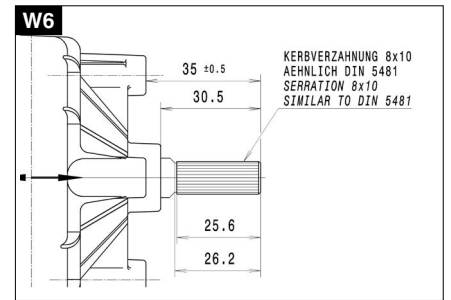

Shafts

- Information
- GMK · GML
- GMP
- GMAG
- GMP1
- GMPS
- GMPD
- GMPG
- SWMP
- DCK31
- DCK35
- SW2L
- SWMV
- SWMG
- SW3K