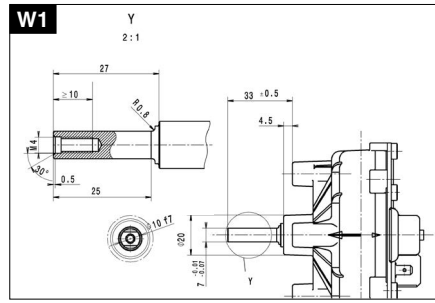

Shafts

- Information
- GMK · GML
- GMP
- GMAG
- GMP1
- GMPS
- GMPD
- GMPG
- SWMP
- DCK31
- DCK35
- SW2L
- SWMV
- SWMG
- SW3K