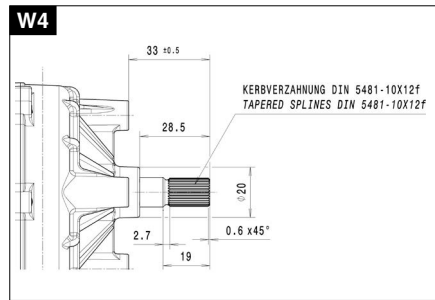

Shafts

- Information
- GMK · GML
- GMP
- GMAG
- GMP1
- GMPS
- GMPD
- GMPG
- SWMP
- DCK31
- DCK35
- SW2L
- SWMV
- SWMG
- SW3K