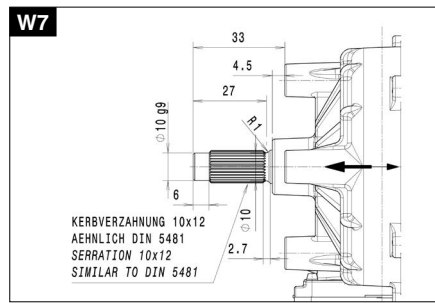

Shafts

- Information
- GMK · GML
- GMP
- GMAG
- GMP1
- GMPS
- GMPD
- GMPG
- SWMP
- DCK31
- DCK35
- SW2L
- SWMV
- SWMG
- SW3K