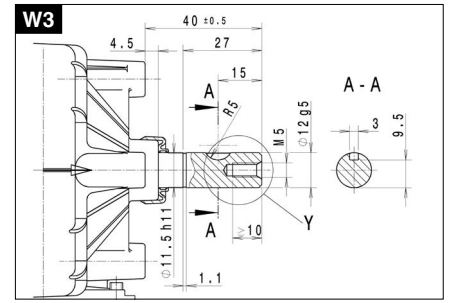

Shafts

- Information
- GMK · GML
- GMP
- GMAG
- GMP1
- GMPS
- GMPD
- GMPG
- SWMP
- DCK31
- DCK35
- SW2L
- SWMV
- SWMG
- SW3K