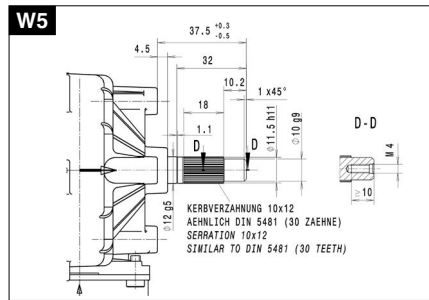

Shafts

- Information
- GMK · GML
- GMP
- GMAG
- GMP1
- GMPS
- GMPD
- GMPG
- SWMP
- DCK31
- DCK35
- SW2L
- SWMV
- SWMG
- SW3K