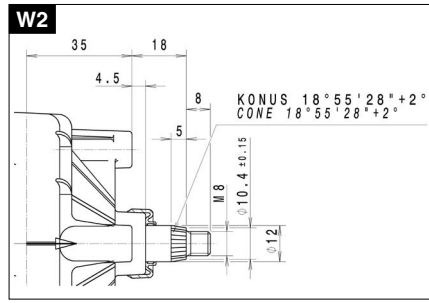

Shafts

- Information
- GMK · GML
- GMP
- GMAG
- GMP1
- GMPS
- GMPD
- GMPG
- SWMP
- DCK31
- DCK35
- SW2L
- SWMV
- SWMG
- SW3K