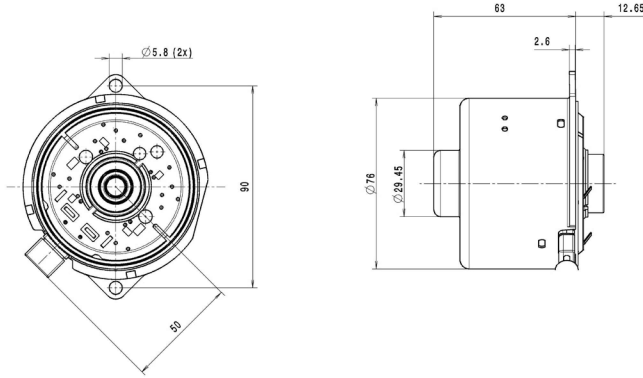

GMM

Anschlüsse

GMK

Übersicht

Typ	Nennspannung		Max. Drehmoment	Leerlaufdrehzahl	Nennleistung	Nennstrom	Leerlaufstrom	Max. Strom	Hallsensoren	Unter- setzung	Zahnrad- werkstoff	Thermo- schalter	Ent- störung	Getriebe- gehäuse	Kennlinie	Welle	elektr. Anschluss
	V	Nm	min⁻¹	W	A	A	A	N/1/2	xx:x	D/M	J/N	J/N	lh/rh	K	W	A	
405 084 GMK	12,0	1,7	4500,0	269,0	22,4	5,0	89,5	2	---	---	N	J	---	K3	W2	A2	
405 981 GMM	12,0	2,1	3600,0	150,0	12,5	7,0	79,1	N	---	---	N	J	---	K1	W1	A1	
406 215 GMM	12,0	2,0	5100,0	360,0	15,0	4,0	56,0	N	---	---	N	J	---	K2	W2	A1	

Kennlinien

Wellen