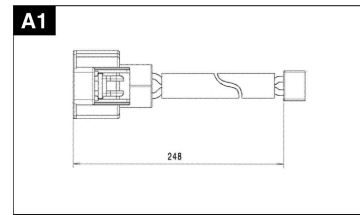

Anschlüsse