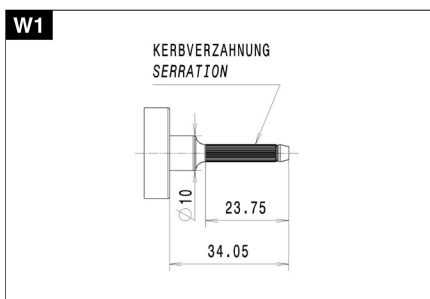

GMM

Anschlüsse

GMK

Übersicht

Typ	Nennspannung		Max. Drehmoment	Leerlaufdrehzahl	Nennleistung	Nennstrom	Leerlaufstrom	Max. Strom	Hallsensoren	Unter- setzung	Zahnrad- werkstoff	Thermo- schalter	Ent- störung	Getriebe- gehäuse	Kennlinie	Welle	elektr. Anschluss
	V	Nm	min⁻¹	W	A	A	A	N/1/2	xx:x	D/M	J/N	J/N	lh/rh	K	W	A	
405 084 GMK	12,0	1,7	4500,0	269,0	22,4	5,0	89,5	2	---	---	N	J	---	K3	W2	A2	
405 981 GMM	12,0	2,1	3600,0	150,0	12,5	7,0	79,1	N	---	---	N	J	---	K1	W1	A1	
406 215 GMM	12,0	2,0	5100,0	360,0	15,0	4,0	56,0	N	---	---	N	J	---	K2	W2	A1	

Kennlinien

Wellen