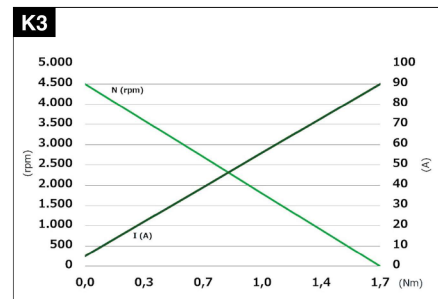

Kennlinien