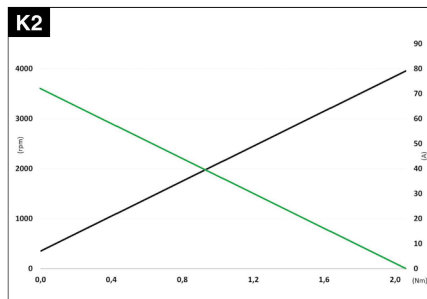

Kennlinien