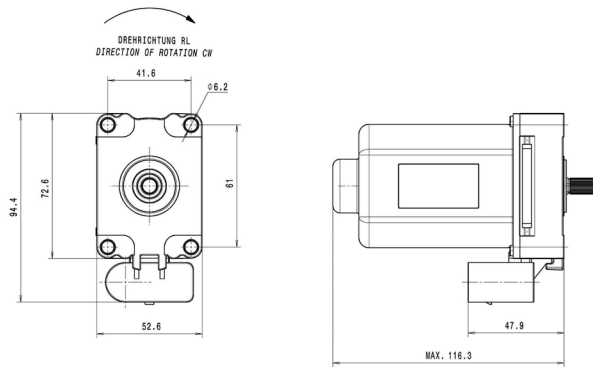

Übersicht

Typ	Nennspannung		Max. Drehmoment	Leerlaufdrehzahl	Nennleistung	Nennstrom	Leerlaufstrom	Max. Strom	Hallsensoren	Unter- setzung	Zahnrad- werkstoff	Thermo- schalter	Ent- störung	Getriebe- gehäuse	Kennlinie	Welle	elektr. Anschluss
	V	Nm	min ⁻¹	W	A	A	A	N/1/2	xx:x	D/M	J/N	J/N	lh/rh	K	W	A	
405 084 GMK	12,0	1,7	4500,0	269,0	22,4	5,0	89,5	2	---	---	N	J	---	K3	W2	A2	
405 981 GMM	12,0	2,1	3600,0	150,0	12,5	7,0	79,1	N	---	---	N	J	---	K1	W1	A1	
406 215 GMM	12,0	2,0	5100,0	360,0	15,0	4,0	56,0	N	---	---	N	J	---	K2	W2	A1	