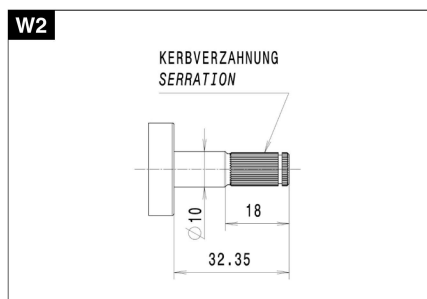

GMM

Anschlüsse

GMK

Übersicht

Typ	Nennspannung		Max. Drehmoment	Leerlaufdrehzahl	Nennleistung	Nennstrom	Leerlaufstrom	Max. Strom	Hallsensoren	Unter- setzung	Zahnrad- werkstoff	Thermo- schalter	Ent- störung	Getriebe- gehäuse	Kennlinie	Welle	elektr. Anschluss
	V	Nm	min⁻¹	W	A	A	A	N/1/2	xx:x	D/M	J/N	J/N	lh/rh	K	W	A	
405 084 GMK	12,0	1,7	4500,0	269,0	22,4	5,0	89,5	2	---	---	N	J	---	K3	W2	A2	
405 981 GMM	12,0	2,1	3600,0	150,0	12,5	7,0	79,1	N	---	---	N	J	---	K1	W1	A1	
406 215 GMM	12,0	2,0	5100,0	360,0	15,0	4,0	56,0	N	---	---	N	J	---	K2	W2	A1	

Kennlinien

Wellen