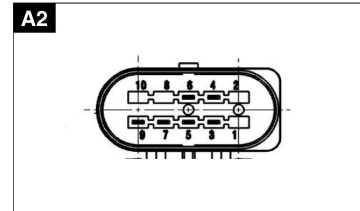

Anschlüsse