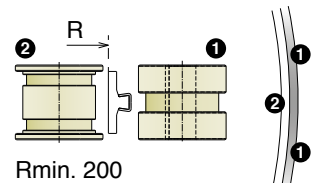

Part	Article-Nr.	Ø (mm)	Suitable for Part:
151	15103	25	141
151	15103E	30	141