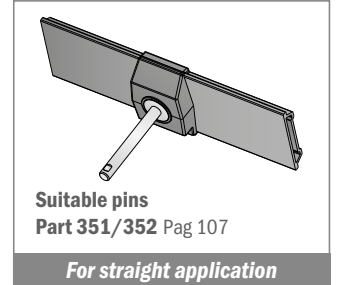

Used with Part 136 Pag 65

Part	Article-Nr.	A	B
341	34111	without pin	Black
341	34112	12	Black
341	34113	16	Black
341	34161	without pin	Hygienic blue
341	34162	12	Hygienic blue
341	34163	16	Hygienic blue

TYPE B