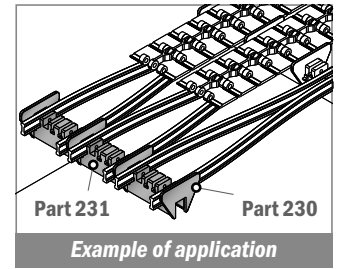

230 Spacer

Delivery: **Easy**
Standard

Article-Nr.	Colour	Availability
23001	Black	On request

231 Spacer for serpentine

Delivery: **Easy**
Standard

Article-Nr.	Colour	w
23001	Black	84
23102	Black	88
23103	Black	108
23104	Black	116