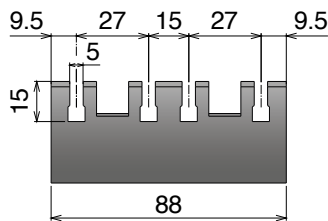

230 Spacer

Delivery: **Easy**
Standard

Article-Nr.	Colour	Availability
23001	Black	On request

231 Spacer for serpentine

Delivery: **Easy**
Standard

Article-Nr.	Colour	w
23001	Black	84
23102	Black	88
23103	Black	108
23104	Black	116