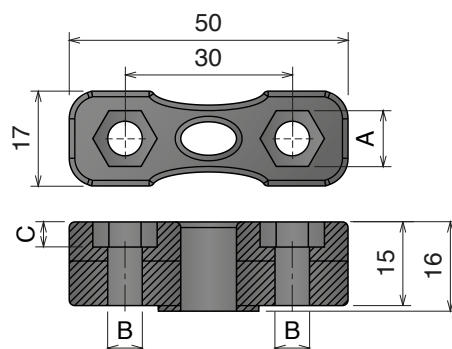

230 Spacer

Delivery: **Easy**
Standard

Article-Nr.	Colour	Availability
23001	Black	On request

231 Spacer for serpentine

Delivery: **Easy**
Standard

Article-Nr.	Colour	w
23001	Black	84
23102	Black	88
23103	Black	108
23104	Black	116