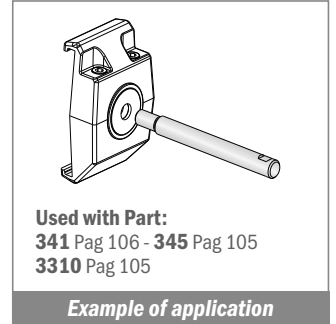

Part	Article-Nr.	A	B
3005	300501	80	M10
3005	300502	100	M10
3005	300503	150	M10
3005	300551	80	M8
3005	300552	100	M8
3005	300553	150	M8