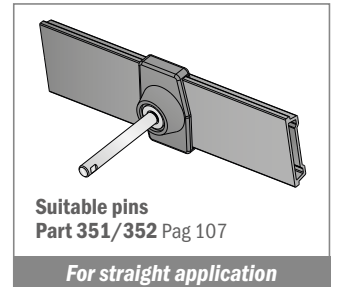

Used with Part 135 Pag 65

Part	Article-Nr.	A	B
341	34101	without pin	Black
341	34102	12	Black
341	34103	16	Black
341	34151	without pin	Hygienic blue
341	34152	12	Hygienic blue
341	34153	16	Hygienic blue