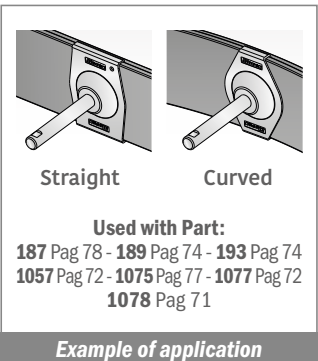

Part	Article-Nr.	ØA
3311	33112	12
3311	33113	16

For curved application

Part	Article-Nr.	ØA
3311	33116	12
3311	33117	16