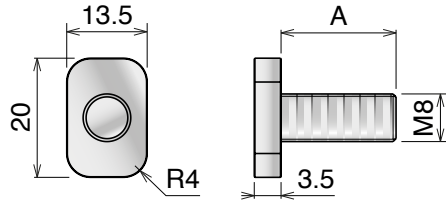

362 T-Bolt - Stainless steel AISI 304

USED WITH PART: 154 - 155 -159 - 164 - 165 - 358 - 359 - 360 - 361 - 1055 - 1088 - 1089

Delivery: **Easy**
Standard