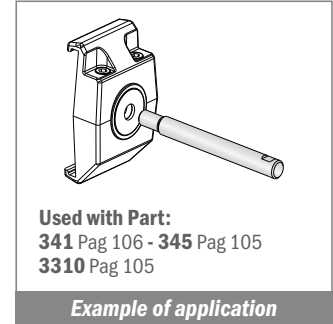

Part	Article-Nr.	A	B
351	35101	80	M10
351	35102	100	M10
351	35103	150	M10
351	35151	80	M8
351	35152	100	M8
351	35153	150	M8