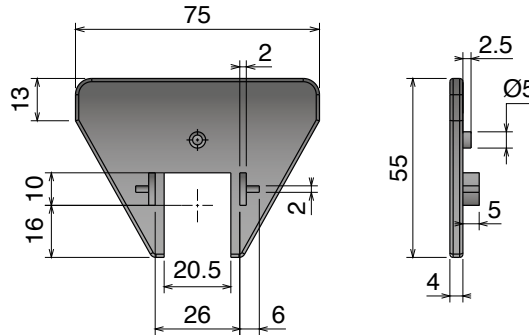

230 Spacer

Delivery: **Easy**
Standard

Article-Nr.	Colour	Availability
23001	Black	On request

231 Spacer for serpentine

Delivery: **Easy**
Standard

Article-Nr.	Colour	w
23001	Black	84
23102	Black	88
23103	Black	108
23104	Black	116