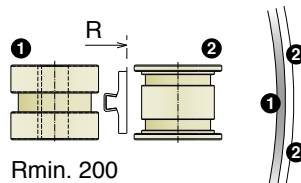

Part	Article-Nr.	Ø (mm)	Suitable for Part:
151	15103	25	141
151	15103E	30	141