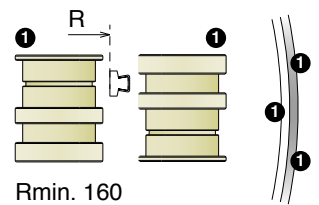

Material: Standard **UHMW-PE**

Delivery: **Easy Standard**

Internal curve

External curve

Part	Article-Nr.	Ø (mm)	Suitable for Part:
151	15101	25	119 - 120 - 121 - 152
151	15101E	30	119 - 120 - 121 - 152

Part	Article-Nr.	Ø (mm)	Suitable for Part:
151	15102	25	122 - 123 - 124 - 140 - 142 - 146
151	15102E	30	122 - 123 - 124 - 140 - 142 - 146