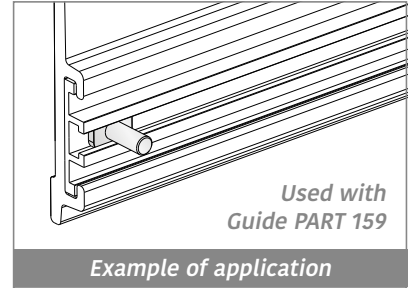

Part	Article-Nr.	A	Availability
362	36201	17	Stock item
362	36202	22	Stock item
362	36203	27	Stock item