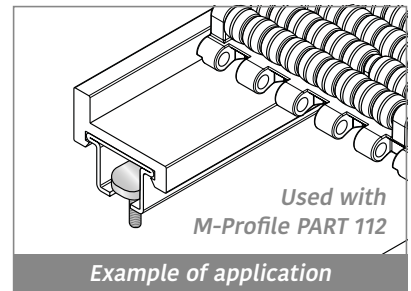

Part	Article-Nr.	A	Availability
3629	362901	17	Stock item
3629	362902	22	Stock item
3629	362903	27	Stock item