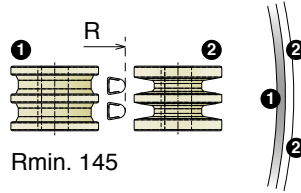

Material: Standard **UHMW-PE**

Delivery: **Easy Standard**

Internal curve

External curve

Part	Article-Nr.	Ø (mm)	Suitable for Part:
151	15101	25	119 - 120 - 121 - 152
151	15101E	30	119 - 120 - 121 - 152

Part	Article-Nr.	Ø (mm)	Suitable for Part:
151	15102	25	122 - 123 - 124 - 140 - 142 - 146
151	15102E	30	122 - 123 - 124 - 140 - 142 - 146