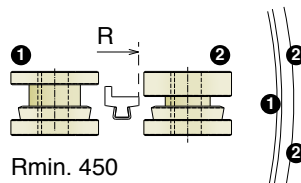

Part	Article-Nr.	Ø (mm)	Suitable for Part:
151	15104	25	144
151	15104E	30	144