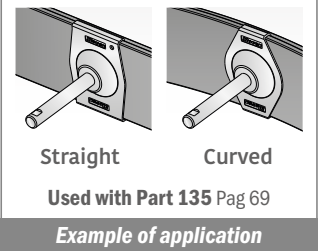

3310 Clamp - Stainless steel

Delivery: **Easy**
Standard

Part	Article-Nr.	ØA
3310	33101	without pin
3310	33102	12
3310	33103	16

For curved application

Part	Article-Nr.	ØA
3310	33105	without pin
3310	33106	12
3310	33107	16