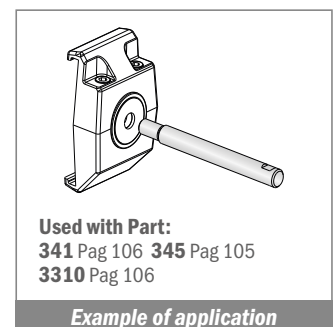

Part	Article-Nr.	A	B
352	35201	80	M10
352	35201	100	M10
352	35203	150	M10
352	35251	80	M8
352	35252	100	M8
352	35253	150	M8