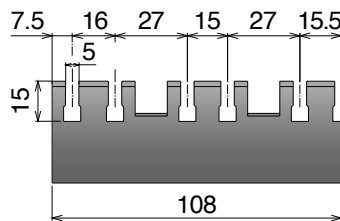

230 Spacer

Delivery: **Easy**
Standard

Article-Nr.	Colour	Availability
23001	Black	On request

231 Spacer for serpentine

Delivery: **Easy**
Standard

Article-Nr.	Colour	w
23001	Black	84
23102	Black	88
23103	Black	108
23104	Black	116