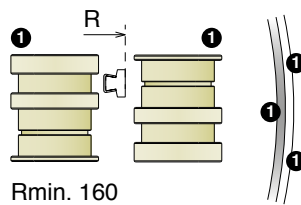

Material: Standard **UHMW-PE**

Delivery: **Easy Standard**

Internal curve

External curve

Part	Article-Nr.	Ø (mm)	Suitable for Part:
151	15101	25	119 - 120 - 121 - 152
151	15101E	30	119 - 120 - 121 - 152

Part	Article-Nr.	Ø (mm)	Suitable for Part:
151	15102	25	122 - 123 - 124 - 140 - 142 - 146
151	15102E	30	122 - 123 - 124 - 140 - 142 - 146