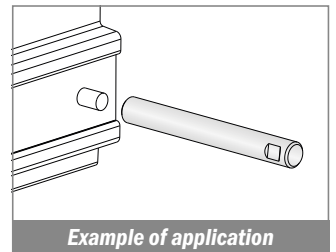

Part	Article-Nr.	A	B
347	34701	80	M10
347	34702	100	M10
347	34703	150	M10
347	34751	80	M8
347	34752	100	M8
347	34753	150	M8