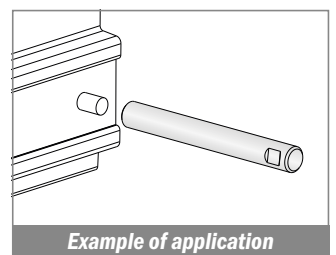

Part	Article-Nr.	A	B
348	34801	80	M10
348	34802	100	M10
348	34803	150	M10
348	34851	80	M8
348	34852	100	M8
348	34853	150	M8