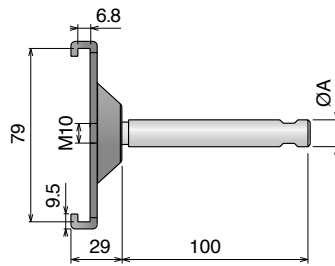

Used with Part 136 Pag 65

Part	Article-Nr.	A	B
341	34111	without pin	Black
341	34112	12	Black
341	34113	16	Black
341	34161	without pin	Hygienic blue
341	34162	12	Hygienic blue
341	34163	16	Hygienic blue

TYPE B