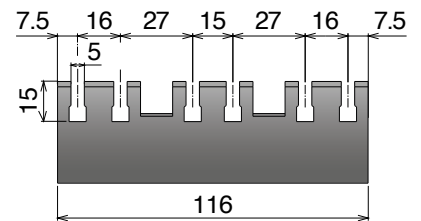

230 Spacer

Delivery: **Easy**
Standard

Article-Nr.	Colour	Availability
23001	Black	On request

231 Spacer for serpentine

Delivery: **Easy**
Standard

Article-Nr.	Colour	w
23001	Black	84
23102	Black	88
23103	Black	108
23104	Black	116