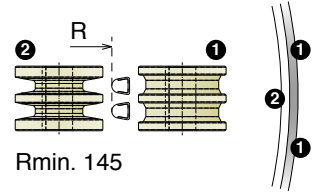

Material: Standard **UHMW-PE**

Delivery: **Easy Standard**

Internal curve

External curve

Part	Article-Nr.	Ø (mm)	Suitable for Part:
151	15101	25	119 - 120 - 121 - 152
151	15101E	30	119 - 120 - 121 - 152

Part	Article-Nr.	Ø (mm)	Suitable for Part:
151	15102	25	122 - 123 - 124 - 140 - 142 - 146
151	15102E	30	122 - 123 - 124 - 140 - 142 - 146