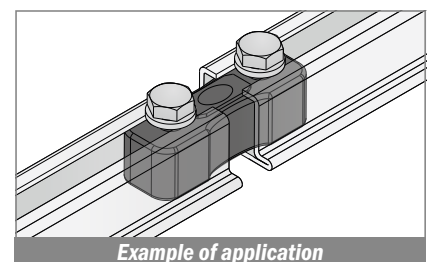

230 Spacer

Delivery: **Easy**
Standard

Article-Nr.	Colour	Availability
23001	Black	On request

231 Spacer for serpentine

Delivery: **Easy**
Standard

Article-Nr.	Colour	w
23001	Black	84
23102	Black	88
23103	Black	108
23104	Black	116