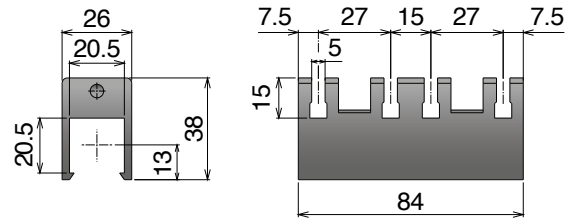

230 Spacer

Delivery: **Easy**
Standard

Article-Nr.	Colour	Availability
23001	Black	On request

231 Spacer for serpentine

Delivery: **Easy**
Standard

Article-Nr.	Colour	w
23001	Black	84
23102	Black	88
23103	Black	108
23104	Black	116