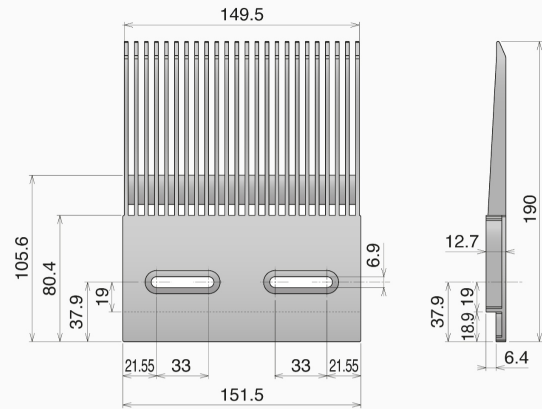

Část 389 Tradiční

HŘEBENY

Tradiční hřebeny zaručují hladký přenos produktů.

**HŘEBEN PRO MODULÁRNÍ PÁS SÉRIE 500RR L190 ŠEDÁ
RAL7015**

Číslo článku: P38902

Technické vlastnosti

Série	Tradiční hřebeny
Délka	152 mm
Délka	190 mm
Teplotní rozsah pro sucho :	-40+80 °C
Teplotní rozsah za mokra :	-40+60 °C
část :	P389
Materiál :	Acetalová pryskyřice

Length 152 mm

Movex

© Copyright Movex® S.p.A.

Length 190 mm

Movex

© Copyright Movex® S.p.A.

Two screw included

Movex