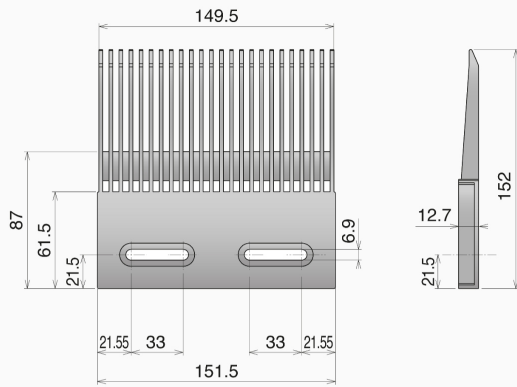

Část 389 Tradiční

HŘEBENY

Tradiční hřebeny zaručují hladký přenos produktů.

**HŘEBEN PRO MODULÁRNÍ PÁS SÉRIE 500RR L190 ŠEDÁ
RAL7015**

Číslo článku: P38902

Technické vlastnosti

Série	Tradiční hřebeny
Délka	152 mm
Délka	190 mm
Teplotní rozsah pro sucho :	-40+80 °C
Teplotní rozsah za mokra :	-40+60 °C
část :	P389
Materiál :	Acetalová pryskyřice

Length 152 mm

Movex

© Copyright Movex® S.p.A.

Length 190 mm

Movex

© Copyright Movex® S.p.A.

Two screw included

Movex