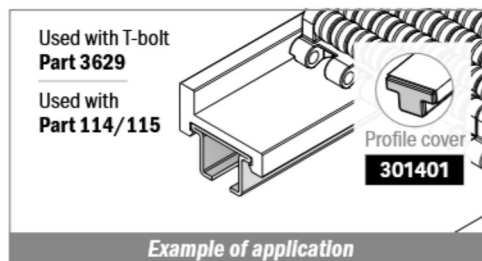

118 Profilo In Acciaio Inox / Stainless steel profile / Edelstahl-Profil

Delivery: **Easy** **Standard**

Article-Nr.	Material	Availability	Supply*
11801C	AISI 304	Stock item	3 m bars
11801	AISI 304	Stock item	6 m bars
11802C	AISI 430	Stock item	3 m bars
11802	AISI 430	On request	6 m bars

112 Profilo In Acciaio Inox / Stainless steel profile / Edelstahl-Profil

Delivery: **Easy** **Standard**

Article-Nr.	Material	Availability	Supply*	Profile cover	Box
11201C	AISI 304	Stock item	3 m bars	301401	60 pcs
11201	AISI 304	Stock item	6 m bars	301401	60 pcs
11202C	AISI 430	Stock item	3 m bars	301401	60 pcs
11202	AISI 430	Stock item	6 m bars	301401	60 pcs