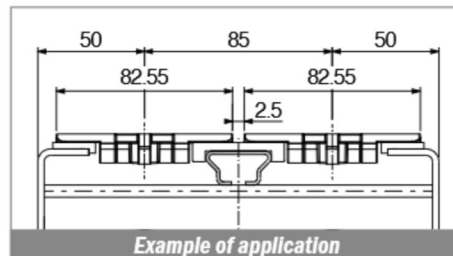

118 Profilo In Acciaio Inox / Stainless steel profile / Edelstahl-Profil

Delivery: **Easy** **Standard**

Article-Nr.	Material	Availability	Supply*
11801C	AISI 304	Stock item	3 m bars
11801	AISI 304	Stock item	6 m bars
11802C	AISI 430	Stock item	3 m bars
11802	AISI 430	On request	6 m bars

112 Profilo In Acciaio Inox / Stainless steel profile / Edelstahl-Profil

Delivery: **Easy** **Standard**

Article-Nr.	Material	Availability	Supply*	Profile cover	Box
11201C	AISI 304	Stock item	3 m bars	301401	60 pcs
11201	AISI 304	Stock item	6 m bars	301401	60 pcs
11202C	AISI 430	Stock item	3 m bars	301401	60 pcs
11202	AISI 430	Stock item	6 m bars	301401	60 pcs