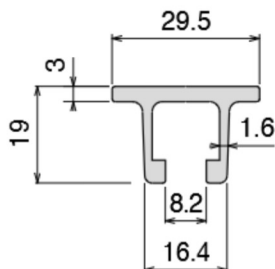

112 Profilo In Acciaio Inox / Stainless steel profile / Edelstahl-Profil

Delivery: **Easy** **Standard**

Article-Nr.	Material	Availability	Supply*	Profile cover	Box
11201C	AISI 304	Stock item	3 m bars	301401	60 pcs
11201	AISI 304	Stock item	6 m bars	301401	60 pcs
11202C	AISI 430	Stock item	3 m bars	301401	60 pcs
11202	AISI 430	Stock item	6 m bars	301401	60 pcs

147 Profilo In alluminio / Aluminum profile / Aluminium-Profil

Delivery: **Easy** **Standard**

Article-Nr.	Material	Availability	Supply*	Profile cover	Box
14701C	Aluminum	Stock item	3 m bars	301402	60 pcs
14701	Aluminum	Stock item	6 m bars	301402	60 pcs