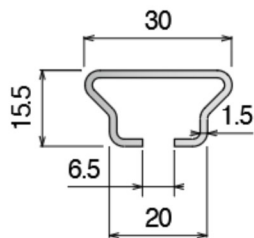

118 Profilo In Acciaio Inox / Stainless steel profile / Edelstahl-Profil

Delivery: **Easy** **Standard**

Article-Nr.	Material	Availability	Supply*
11801C	AISI 304	Stock item	3 m bars
11801	AISI 304	Stock item	6 m bars
11802C	AISI 430	Stock item	3 m bars
11802	AISI 430	On request	6 m bars

112 Profilo In Acciaio Inox / Stainless steel profile / Edelstahl-Profil

Delivery: **Easy** **Standard**

Article-Nr.	Material	Availability	Supply*	Profile cover	Box
11201C	AISI 304	Stock item	3 m bars	301401	60 pcs
11201	AISI 304	Stock item	6 m bars	301401	60 pcs
11202C	AISI 430	Stock item	3 m bars	301401	60 pcs
11202	AISI 430	Stock item	6 m bars	301401	60 pcs