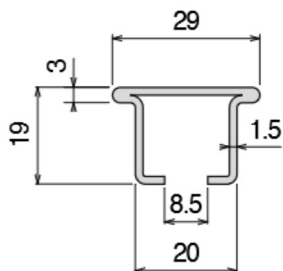

118 Profilo In Acciaio Inox / Stainless steel profile / Edelstahl-Profil

Delivery: **Easy** **Standard**

Article-Nr.	Material	Availability	Supply*
11801C	AISI 304	Stock item	3 m bars
11801	AISI 304	Stock item	6 m bars
11802C	AISI 430	Stock item	3 m bars
11802	AISI 430	On request	6 m bars

112 Profilo In Acciaio Inox / Stainless steel profile / Edelstahl-Profil

Delivery: **Easy** **Standard**

Article-Nr.	Material	Availability	Supply*	Profile cover	Box
11201C	AISI 304	Stock item	3 m bars	301401	60 pcs
11201	AISI 304	Stock item	6 m bars	301401	60 pcs
11202C	AISI 430	Stock item	3 m bars	301401	60 pcs
11202	AISI 430	Stock item	6 m bars	301401	60 pcs