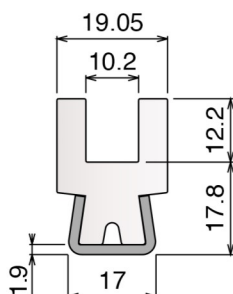

Materiale / Material / Materialien:
Profilo metallico: Acciaio inox AISI 304
Metal profile: Stainless steel AISI 304
Metallprofil: Edelstahl AISI 304

1087 Guida conica / Guide rail / Konische Führung

Stainless steel profile thickness: 1,9 mm