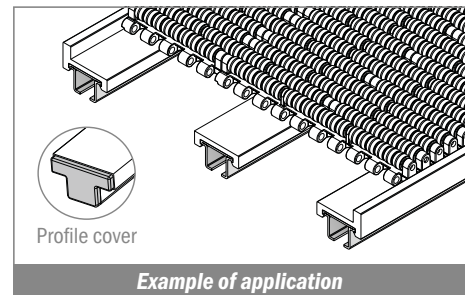

118 Profilo in Acciaio inox / Stainless steel profile / Edelstahl-Profil

Delivery: **Easy** **Standard**

Article-Nr.	Material	Availability	Supply
11801C	AISI 304	Stock item	3 m bars
11801	AISI 304	Stock item	6 m bars
11802C	AISI 430	Stock item	3 m bars
11802	AISI 430	On request	6 m bars

112 Profilo in Acciaio inox / Stainless steel profile / Edelstahl-Profil

Delivery: **Easy** **Standard**

Article-Nr.	Material	Availability	Supply	Profile cover
11201C	AISI 304	Stock item	3 m bars	301401
11201	AISI 304	Stock item	6 m bars	301401
11202C	AISI 430	Stock item	3 m bars	301401
11202	AISI 430	Stock item	6 m bars	301401