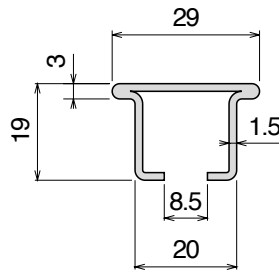

112 Profilo in Acciaio inox / Stainless steel profile / Edelstahl-Profil

Delivery: **Easy** **Standard**