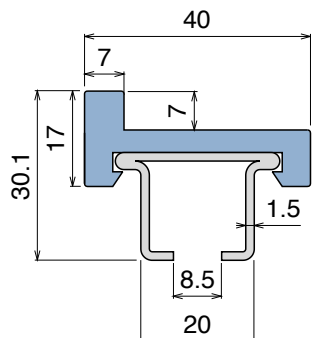

157

Profilo "U" assemblato clip-on / U-Profile assembled clip-on / U-Profil montiert clip-on