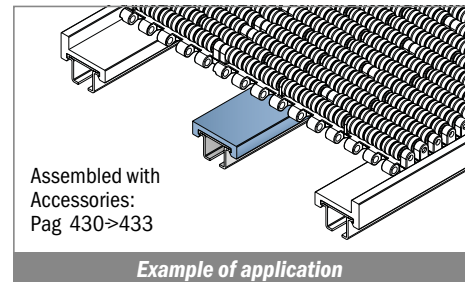

Article-Nr.	Material	Metal	Availability	Supply
13305BC	<i>BluLub</i>	AISI 304	Stock item	3 m bars
13305B	<i>BluLub</i>	AISI 304	On request	6 m bars
13307C	<i>Ti-White</i>	AISI 304	On request	3 m bars
13307	<i>Ti-White</i>	AISI 304	On request	6 m bars
13303C	Black	AISI 304	Stock item	3 m bars
13303	Black	AISI 304	On request	6 m bars
13303BLC	Blue	AISI 304	On request	3 m bars
13303BL	Blue	AISI 304	On request	6 m bars
13301C	Green	AISI 304	Stock item	3 m bars
13301	Green	AISI 304	On request	6 m bars

Article-Nr.	Material	Metal	Availability	Supply
13306BC	<i>BluLub</i>	AISI 430	Stock item	3 m bars
13306B	<i>BluLub</i>	AISI 430	On request	6 m bars
13308C	<i>Ti-White</i>	AISI 430	On request	3 m bars
13308	<i>Ti-White</i>	AISI 430	On request	6 m bars
13304C	Black	AISI 430	Stock item	3 m bars
13304	Black	AISI 430	On request	6 m bars
13304BLC	Blue	AISI 430	On request	3 m bars
13304BL	Blue	AISI 430	On request	6 m bars
13302C	Green	AISI 430	Stock item	3 m bars
13302	Green	AISI 430	On request	6 m bars