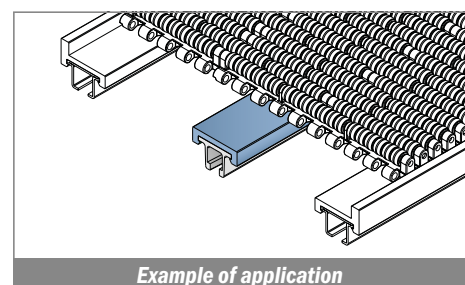

Article-Nr.	Material	Metal	Availability	Supply
13306BC	<i>BluLub</i>	AISI 430	Stock item	3 m bars
13306B	<i>BluLub</i>	AISI 430	On request	6 m bars
13308C	<i>Ti-White</i>	AISI 430	On request	3 m bars
13308	<i>Ti-White</i>	AISI 430	On request	6 m bars
13304C	Black	AISI 430	Stock item	3 m bars
13304	Black	AISI 430	On request	6 m bars
13304BLC	Blue	AISI 430	On request	3 m bars
13304BL	Blue	AISI 430	On request	6 m bars
13302C	Green	AISI 430	Stock item	3 m bars
13302	Green	AISI 430	On request	6 m bars

148

Profilo "U" assemblato clip-on / U-Profile assembled clip-on / U-Profil montiert clip-on

Delivery: **Easy** **Standard**

Article-Nr.	Material	Availability	Supply
14801BC	<i>BluLub</i>	Stock item	3 m bars
14801B	<i>BluLub</i>	On request	6 m bars
14803C	<i>Ti-White</i>	Stock item	3 m bars
14803	<i>Ti-White</i>	On request	6 m bars
14802C	Black	Stock item	3 m bars
14802	Black	On request	6 m bars
14805C	Blue	On request	3 m bars
14805	Blue	On request	6 m bars
14801C	Green	Stock item	3 m bars
14801	Green	On request	6 m bars