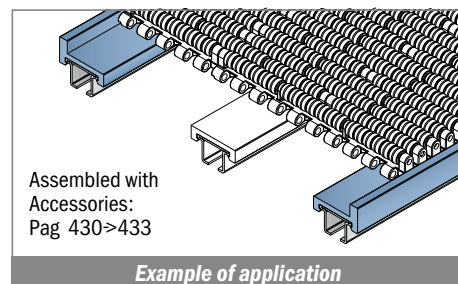

Article-Nr.	Material	Metal	Availability	Supply
15799BC	<i>BluLub</i>	AISI 304	On request	3 m bars
15799WC	<i>Ti-White</i>	AISI 304	On request	3 m bars
15799NC	Black	AISI 304	On request	3 m bars
15799BLC	Blue	AISI 304	On request	3 m bars
15799C	Green	AISI 304	On request	3 m bars