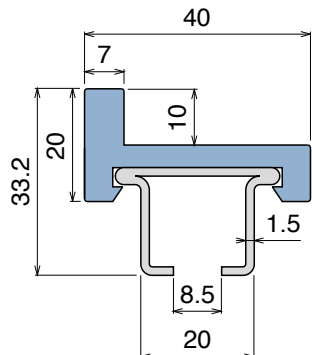

157

Profilo "U" assemblato clip-on / U-Profile assembled clip-on / U-Profil montiert clip-on

Delivery: **Easy** Standard