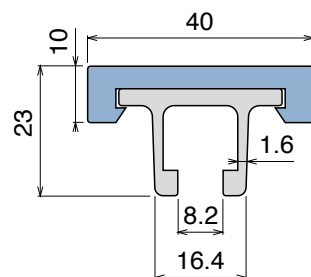

148

Profilo "U" assemblato clip-on / U-Profile assembled clip-on / U-Profil montiert clip-on

Delivery: **Easy** **Standard**