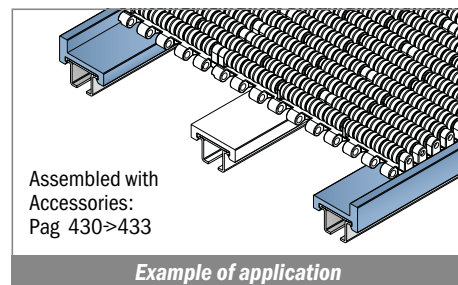

Article-Nr.	Material	Metal	Availability	Supply
15700BC	<i>BluLub</i>	AISI 304	On request	3 m bars
15700B	<i>BluLub</i>	AISI 304	On request	6 m bars
15703C	<i>Ti-White</i>	AISI 304	On request	3 m bars
15703	<i>Ti-White</i>	AISI 304	On request	6 m bars
15704C	Black	AISI 304	On request	3 m bars
15704	Black	AISI 304	On request	6 m bars
15705C	Blue	AISI 304	On request	3 m bars
15705	Blue	AISI 304	On request	6 m bars
15701C	Green	AISI 304	Stock item	3 m bars
15701C	Green	AISI 304	On request	6 m bars

Article-Nr.	Material	Metal	Availability	Supply
15706BC	<i>BluLub</i>	AISI 430	On request	3 m bars
15706B	<i>BluLub</i>	AISI 430	On request	6 m bars
15707C	<i>Ti-White</i>	AISI 430	On request	3 m bars
15707	<i>Ti-White</i>	AISI 430	On request	6 m bars
15708C	Black	AISI 430	On request	3 m bars
15708	Black	AISI 430	On request	6 m bars
15706C	Blue	AISI 430	On request	3 m bars
15706	Blue	AISI 430	On request	6 m bars
15702C	Green	AISI 430	Stock item	3 m bars
15702	Green	AISI 430	On request	6 m bars