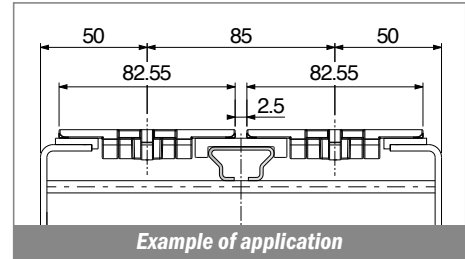

118 Profilo in Acciaio inox / Stainless steel profile / Edelstahl-Profil

Delivery: **Easy** **Standard**

Article-Nr.	Material	Availability	Supply
11801C	AISI 304	Stock item	3 m bars
11801	AISI 304	Stock item	6 m bars
11802C	AISI 430	Stock item	3 m bars
11802	AISI 430	On request	6 m bars