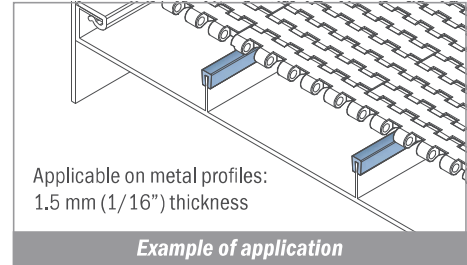

Pag 391

180 Fit on 30,5 x 46 mm

Pag 391

Pag 391

1000 Copri profilo / Bar cap / Abdeckprofil

Delivery: **Easy** **Standard** Fit on 1.5 mm (1/16")

Article-Nr.	Material	Availability	Supply
100000B-30	BluLub	On request	30 m coils
100003-30	Ti-White	Stock item	30 m coils
100005-30	Blue	On request	30 m coils