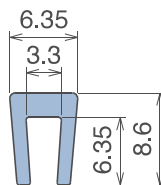

1002 Copri profilo / Bar cap / Abdeckprofil

Delivery: **Easy** **Standard** Fit on 3 mm (1/8")