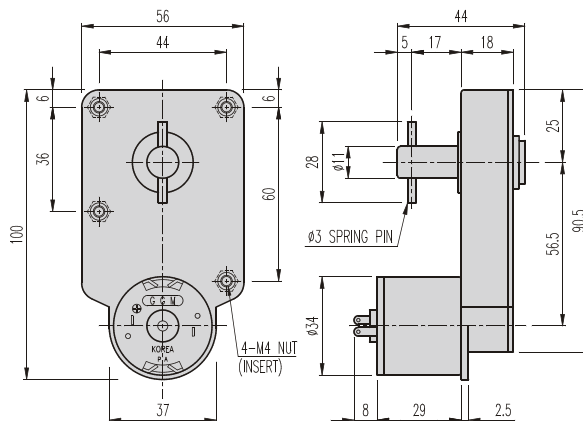

KGP-TYPE(ININSERT)

DIMENSIONS

KGP-3429 SERIES

KGP-3448 SERIES

AT MAXIMUM EFFICIENCY (3429 SERIES)

GEAR	MODEL	KD1-3429-050		KD2-3429-050		KD1-3429-075		KD2-3429-075		KD1-3429-095		KD2-3429-095	
		DC 12V		DC 24V		DC 12V		DC 24V		DC 12V		DC 24V	
		rpm	kgf.cm	rpm	kgf.cm	rpm	kgf.cm	rpm	kgf.cm	rpm	kgf.cm	rpm	kgf.cm
1/062		72,6	1,5	72,6	1,5	104,8	1,5	104,8	1,5	129	3,2	129	1,5
1/116		38,8	2,7	38,8	2,7	56	2,7	56	2,7	69	6	69	2,7

* color gear ratios are same rotation direction with motor.

AT MAXIMUM EFFICIENCY (3448 SERIES)

GEAR	MODEL	KD1-3448-050		KD2-3448-050		KD1-3448-075		KD2-3448-075		KD1-3448-090		KD2-3448-090	
		DC 12V		DC 24V		DC 12V		DC 24V		DC 12V		DC 24V	
		rpm	kgf.cm	rpm	kgf.cm	rpm	kgf.cm	rpm	kgf.cm	rpm	kgf.cm	rpm	kgf.cm
1/062		72,6	3,2	72,6	3,2	104,8	3,2	104,8	3,2	129	3,2	129	3,2
1/116		38,8	6	38,8	6	56	6	56	6	69	6	69	6

* color gear ratios are same rotation direction with motor.