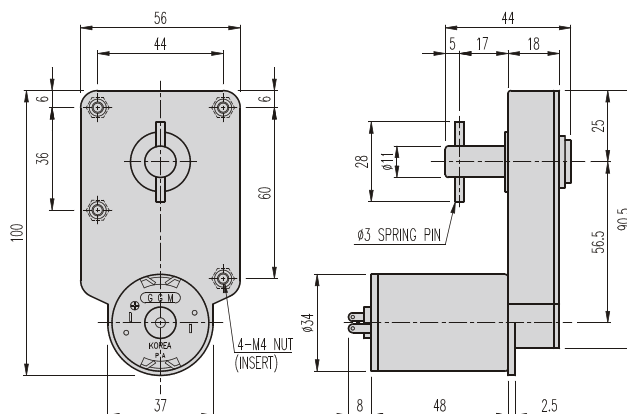

KGP-TYPE(ININSERT)

DIMENSIONS

KGP-3429 SERIES

KGP-3448 SERIES

AT MAXIMUM EFFICIENCY (3429 SERIES)

GEAR	MODEL	KD1-3429-050		KD2-3429-050		KD1-3429-075		KD2-3429-075		KD1-3429-095		KD2-3429-095	
		DC 12V		DC 24V		DC 12V		DC 24V		DC 12V		DC 24V	
		rpm	kgf.cm	rpm	kgf.cm	rpm	kgf.cm	rpm	kgf.cm	rpm	kgf.cm	rpm	kgf.cm
1/062		72,6	1,5	72,6	1,5	104,8	1,5	104,8	1,5	129	3,2	129	1,5
1/116		38,8	2,7	38,8	2,7	56	2,7	56	2,7	69	6	69	2,7

* color gear ratios are same rotation direction with motor.

AT MAXIMUM EFFICIENCY (3448 SERIES)

GEAR	MODEL	KD1-3448-050		KD2-3448-050		KD1-3448-075		KD2-3448-075		KD1-3448-090		KD2-3448-090	
		DC 12V		DC 24V		DC 12V		DC 24V		DC 12V		DC 24V	
		rpm	kgf.cm	rpm	kgf.cm	rpm	kgf.cm	rpm	kgf.cm	rpm	kgf.cm	rpm	kgf.cm
1/062		72,6	3,2	72,6	3,2	104,8	3,2	104,8	3,2	129	3,2	129	3,2
1/116		38,8	6	38,8	6	56	6	56	6	69	6	69	6